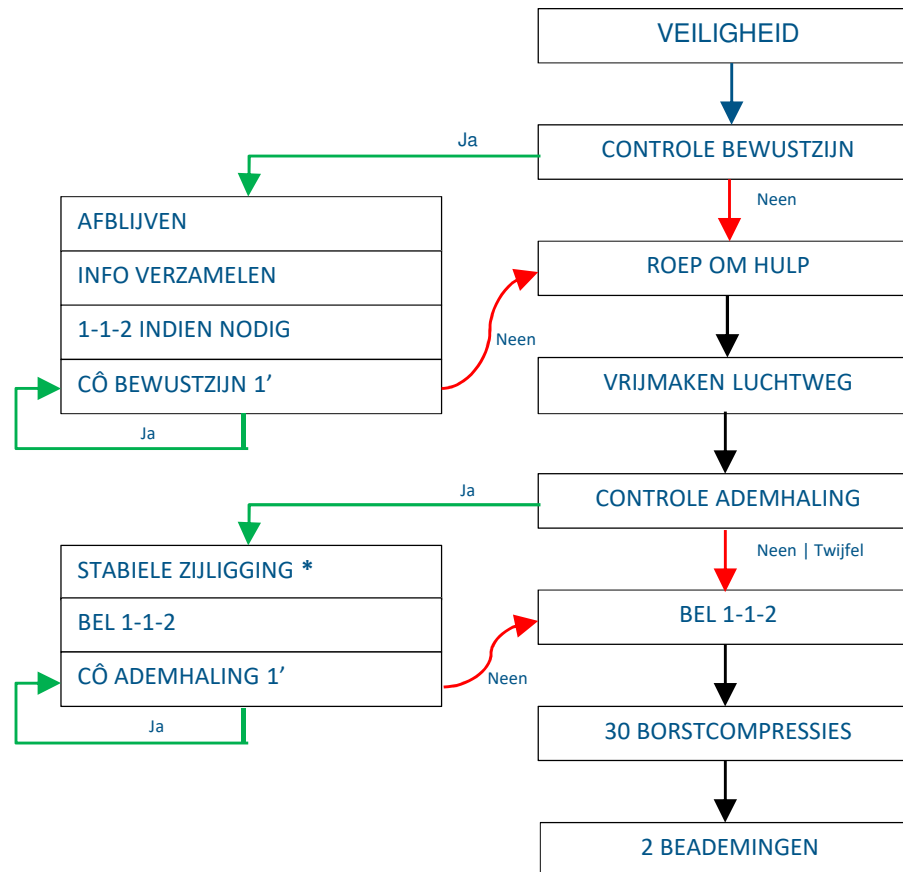

SAMENVATTING REANIMATIE

AUTOMATISCHE EXTRENE DEFIBRILLATOR

REANIMATIESCHEMA MET AED TOESTEL